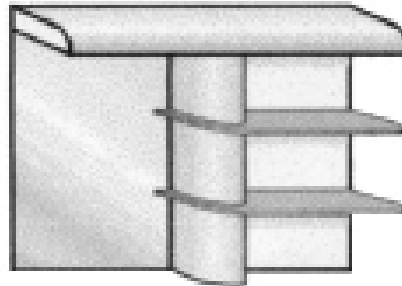

**3 Drawer Chest**  
 24W x 19D x 30H  
 30W x 19D x 30H  
 36W x 19D x 30H

**2 Door Chest**  
 24W x 19D x 30H  
 30W x 19D x 30H  
 36W x 19D x 30H

**TV Stand**  
 30W x 19D x 30H  
 30W x 24D x 30H

**Corner 3 Drawer**  
 36W x 36D x 30H

**Corner 2 Door**  
 36W x 36D x 30H

**Mirror with Light**  
 30W x 12D x 46H  
 36W x 12D x 48H

**Mirror with 2 Light**  
 48W x 12D x 48H  
 60W x 12D x 48H  
 72W x 12D x 48H

**Combo Hutch Mirror**  
 Specify Left or Right  
 60W x 12D x 48H  
 72W x 12D x 48H