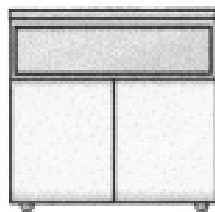

**3 Drawer Chest**  
 24W x 19D x 30H  
 30W x 19D x 30H  
 36W x 19D x 30H

**2 Door Chest**  
 24W x 19D x 30H  
 30W x 19D x 30H  
 36W x 19D x 30H

**TV Stand**  
 30W x 19D x 30H  
 30W x 24D x 30H

**Corner 3 Drawer**  
 36W x 36D x 30H

**Corner 2 Door**  
 36W x 36D x 30H

**Mirror with Light**  
 30W x 12D x 46H  
 36W x 12D x 48H

**Mirror with 2 Light**  
 48W x 12D x 48H  
 60W x 12D x 48H  
 72W x 12D x 48H

**Combo Hutch Mirror**  
 Specify Left or Right  
 60W x 12D x 48H  
 72W x 12D x 48H